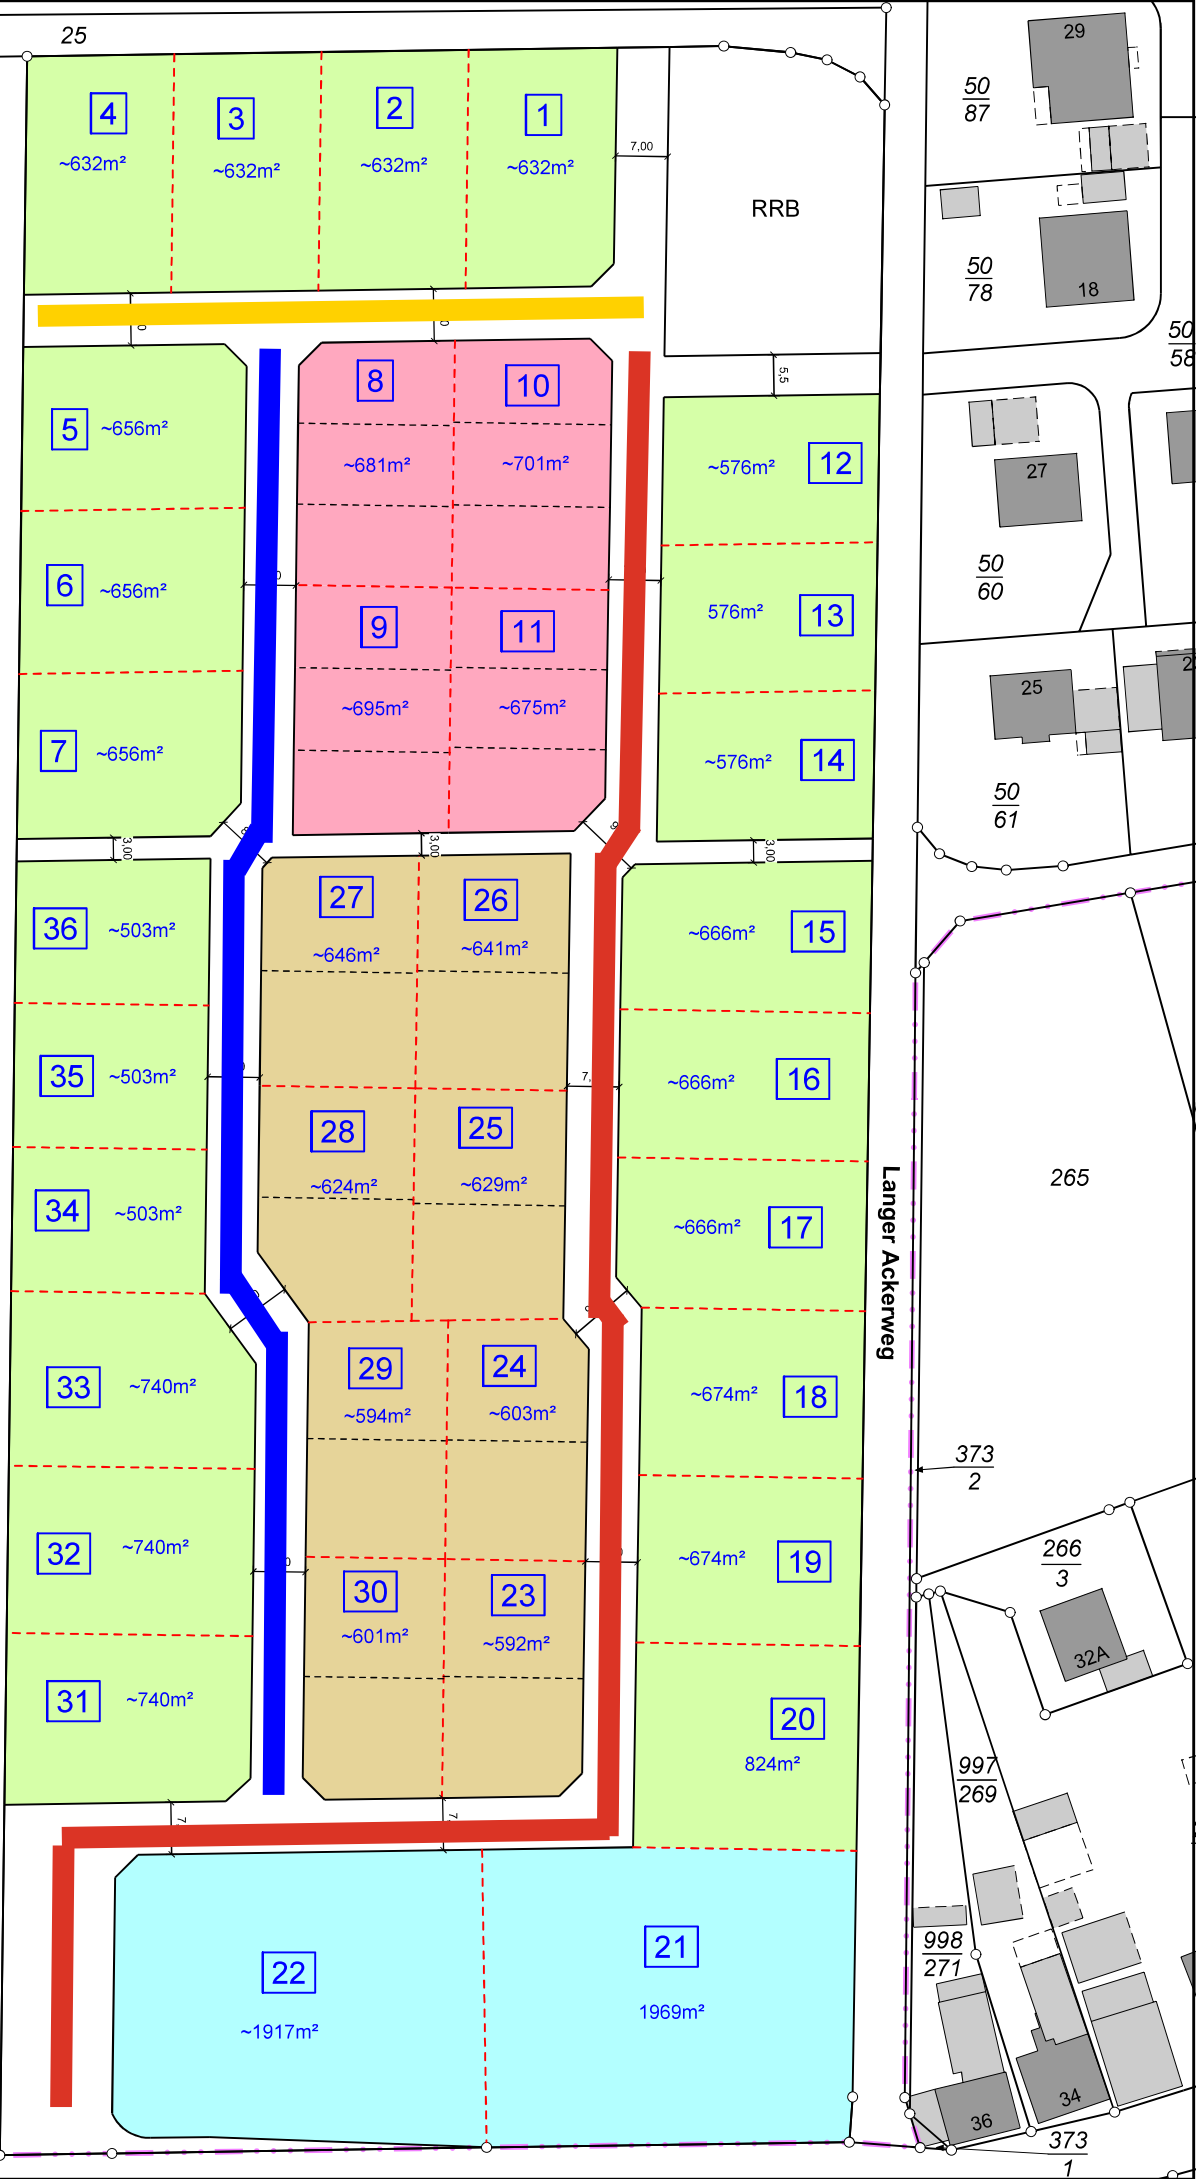

Gemarkung Sibbese
Flur 14
M. 1:750
17.07.2025

- Planstraße A
- Planstraße B
- Planstraße C

23

Langer Ackerweg

50/87

50/78

50/60

50/61

373/2

266/3

997/269

998/271

373/1

RRB

29

18

25

32A

36

34

1